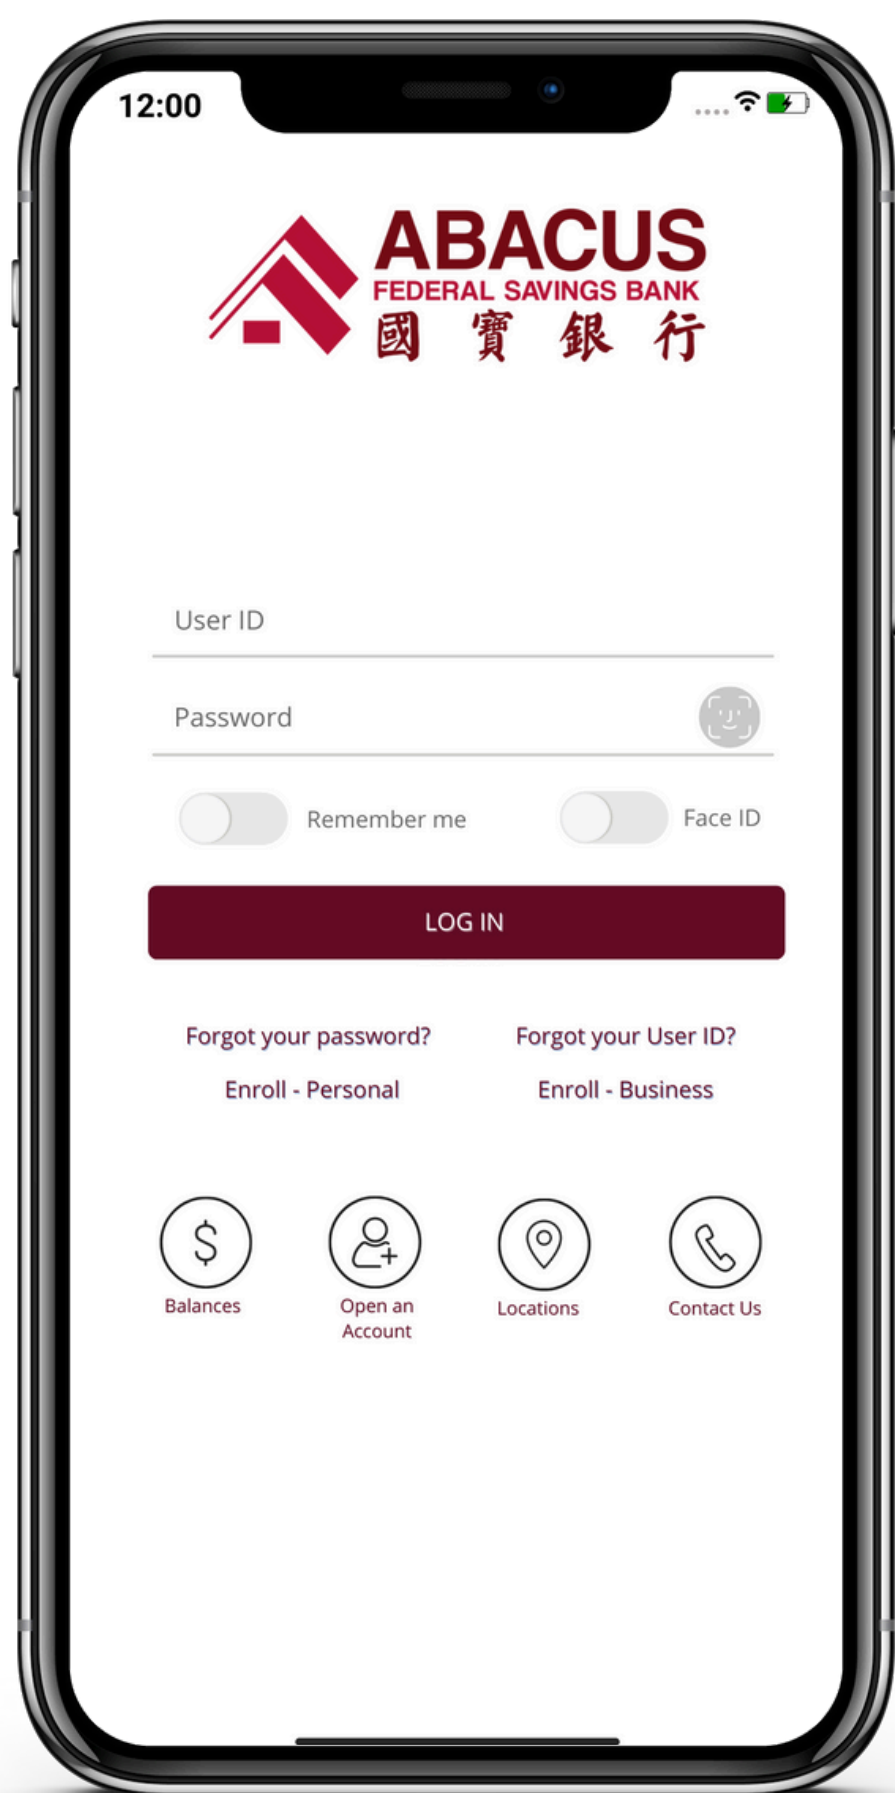

一個時尚、現代的界面，可幫助增強用戶體驗。

ONE CLICK AWAY 一鍵點擊即可

New navigation bar featuring the most commonly accessed features.

新的導覽列擁有最常用的功能。

QUICK ACCESS 快速查看

Manage all accounts virtually anytime, anywhere.

隨時隨地管理賬戶。

DYNAMIC MODULES 動態模組

Simple modules to manage money and more in real-time.

用於即時管理資金等的簡單模組。

NEW NAVIGATION 新的瀏覽體驗

Streamlined menus to help you navigate with ease.

精簡的選單可協助您輕鬆瀏覽。

USER-FRIENDLY 簡單易用

Enhanced access to your personalized settings.

增強 個人化選項設定。

WE'RE CHECKING ALL OF THE BOXES.

我們擁有以下所有優點

MODERN 現代化

A sleek new look for an enhanced digital banking experience.
一個時尚的新外觀，增強了數字銀行體驗。

SECURE 安全

Securely manage your finances with new dynamic modules.
使用新的動態模組安全地管理您的財務。