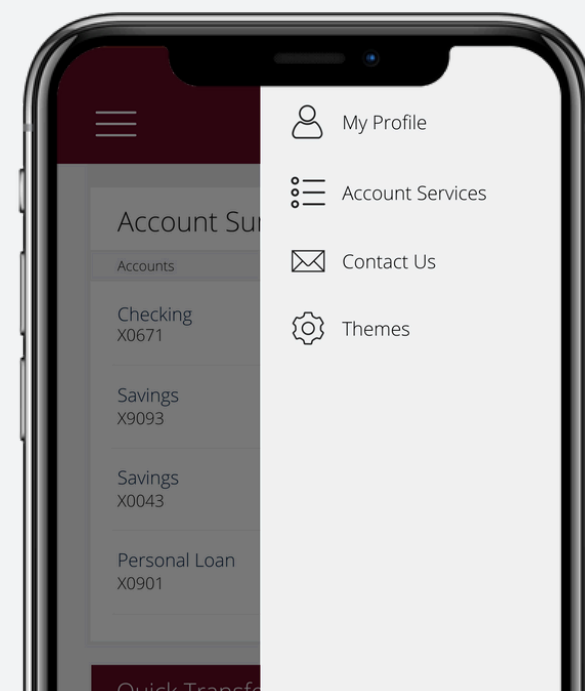

WHAT'S NEW: 新的工具和功能

Check out the tools and features to enhance your online and mobile banking experience.

查看新工具和功能，增強您的網上和手機銀行使用體驗。

INTUITIVE DESIGN 直觀的設計

A sleek, modern interface for an enhanced banking experience.

一個時尚、現代的界面，可幫助增強用戶體驗。

ONE CLICK AWAY 一鍵點擊即可

New navigation bar featuring the most commonly accessed features.

新的導覽列擁有最常用的功能。

QUICK ACCESS 快速查看

Manage all accounts virtually anytime, anywhere.

隨時隨地管理賬戶。

DYNAMIC MODULES 動態模組

Simple modules to manage money and more in real-time.

用於即時管理資金等的簡單模組。

NEW NAVIGATION 新的瀏覽體驗

Streamlined menus to help you navigate with ease.

精簡的選單可協助您輕鬆瀏覽。

USER-FRIENDLY 簡單易用

Enhanced access to your personalized settings.

增強 個人化選項設定。

WE'RE CHECKING ALL OF THE BOXES.

我們擁有以下所有優點

MODERN 現代化

A sleek new look for an enhanced digital banking experience.
一個時尚的新外觀，增強了數字銀行體驗。

SECURE 安全

Securely manage your finances with new dynamic modules.
使用新的動態模組安全地管理您的財務。