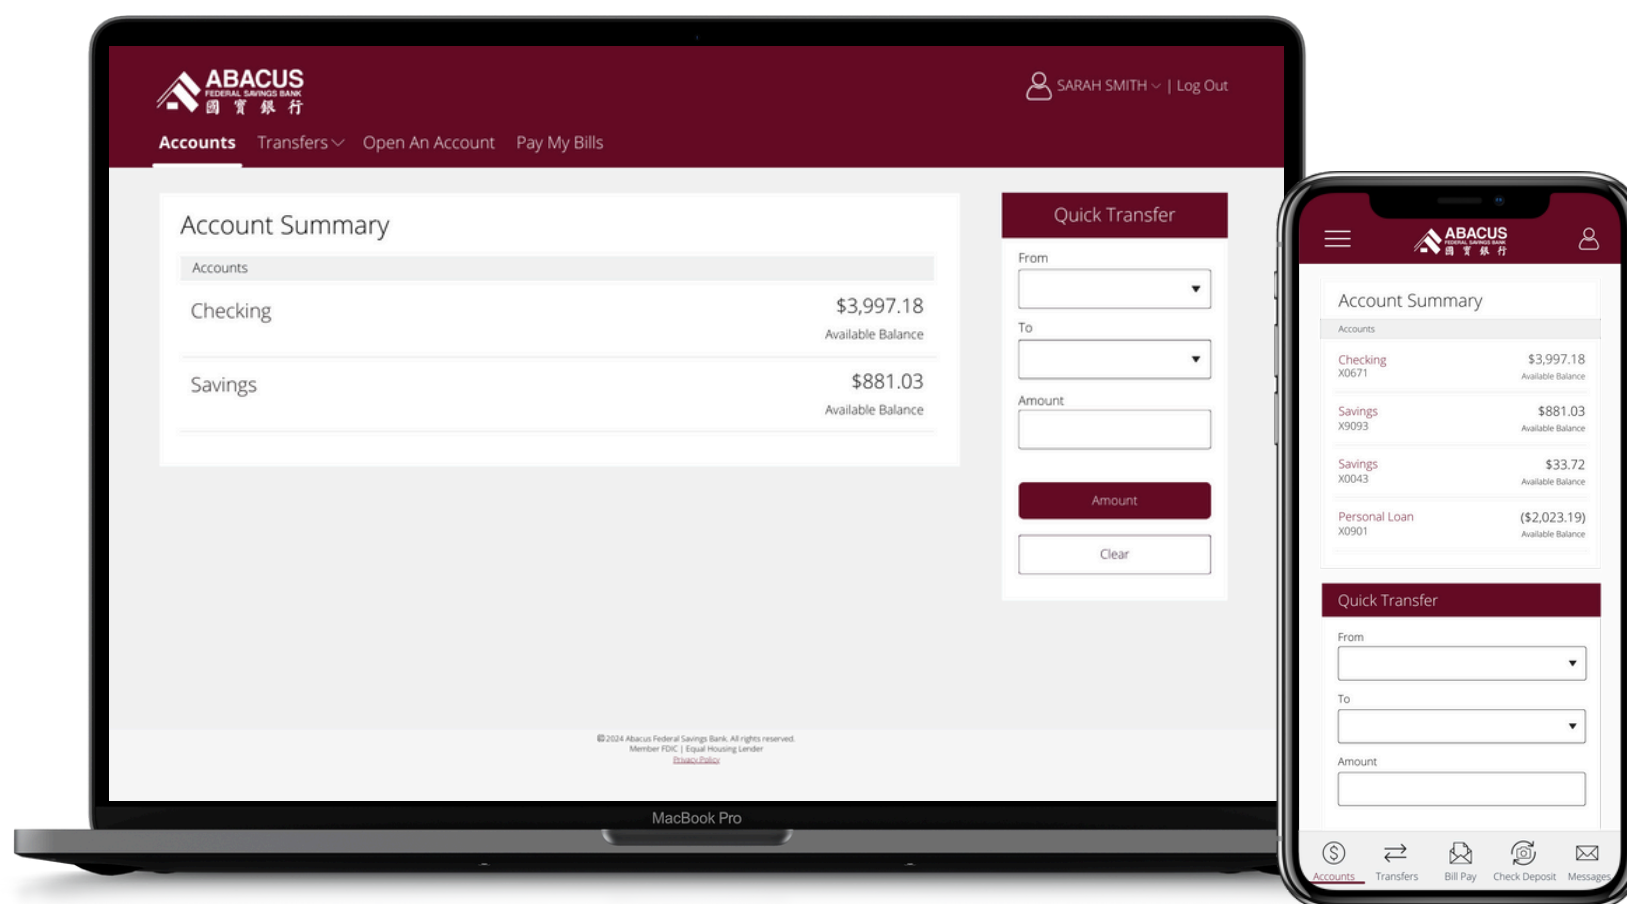

ONLINE AND MOBILE BANKING HAS A NEW LOOK!

網上銀行和手機銀行有了新版本

New look, same great features. Our new digital and mobile banking platform is on the way to bring you the best banking experience yet.

新的面貌，同樣出色的功能。我們全新的網上和手機銀行平台即將為您帶來迄今為止最好的銀行體驗。

ACCOUNTS 賬戶

Check your balances while on-the-go.
隨時隨地檢查您的賬戶餘額

BIOMETRIC LOGIN 面容指紋識別登入

Secure, fast and convenient sign in experience.
安全、快速、方便的登入體驗。

TRANSFER FUNDS 轉賬

Move money between your accounts.
在您的國寶銀行賬戶之間轉賬

一個時尚、現代的界面，可幫助增強用戶體驗。

ONE CLICK AWAY 一鍵點擊即可

New navigation bar featuring the most commonly accessed features.

新的導覽列擁有最常用的功能。

QUICK ACCESS 快速查看

Manage all accounts virtually anytime, anywhere.

隨時隨地管理賬戶。

DYNAMIC MODULES 動態模組